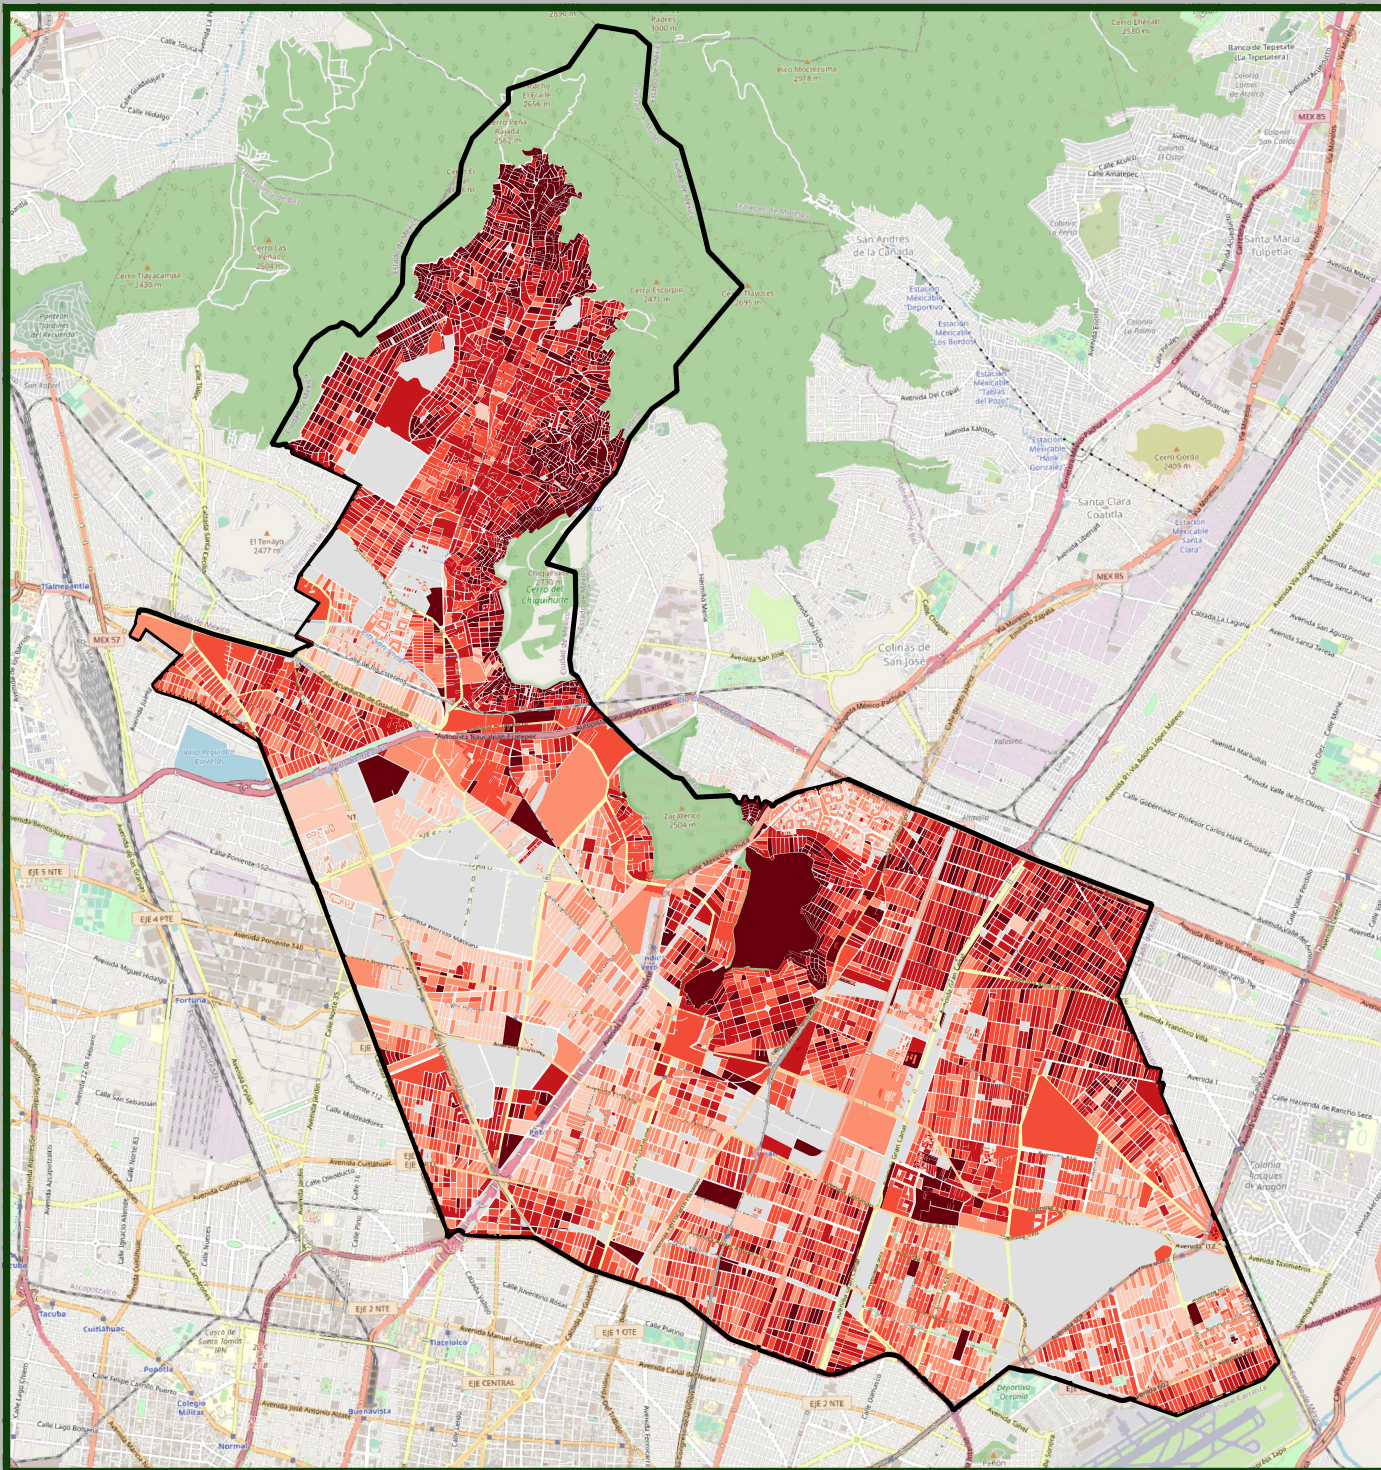

Índice de Desarrollo Social por manzana, Gustavo A. Madero.

2020

EVALÚA
Ciudad de México

Estratos IDS

- Muy bajo
- Bajo
- Medio
- Alto
- Muy alto
- Sin dato

Fuente: Estimaciones del EVALÚA con base en el Censo de Población y Vivienda 2020 y el Marco Geoestadístico 2020 del INEGI.