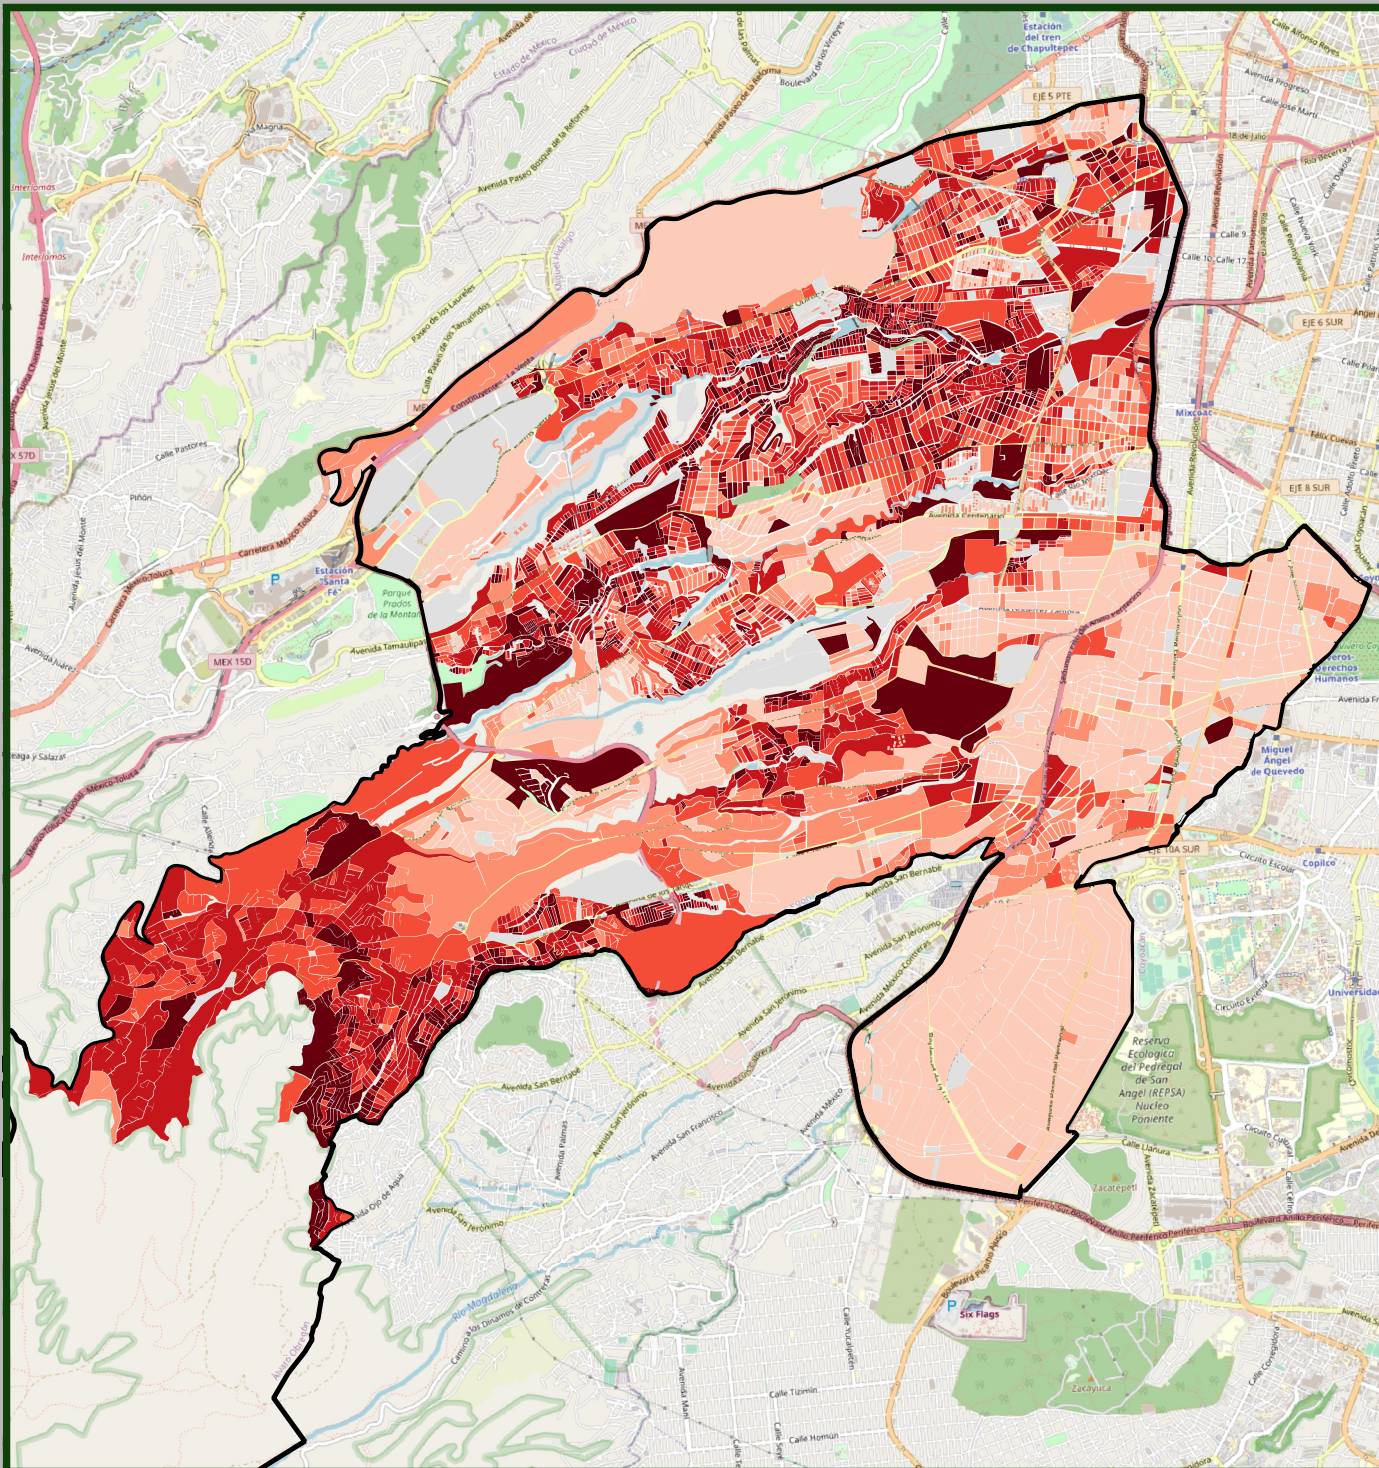

# Índice de Desarrollo Social por manzana, Álvaro Obregón. 2020

**EVALÚA**  
Ciudad de México

## Estratos IDS

- Muy bajo
- Bajo
- Medio
- Alto
- Muy alto
- Sin dato

Fuente: Estimaciones del EVALÚA con base en el Censo de Población y Vivienda 2020 y el Marco Geoestadístico 2020 del INEGI.