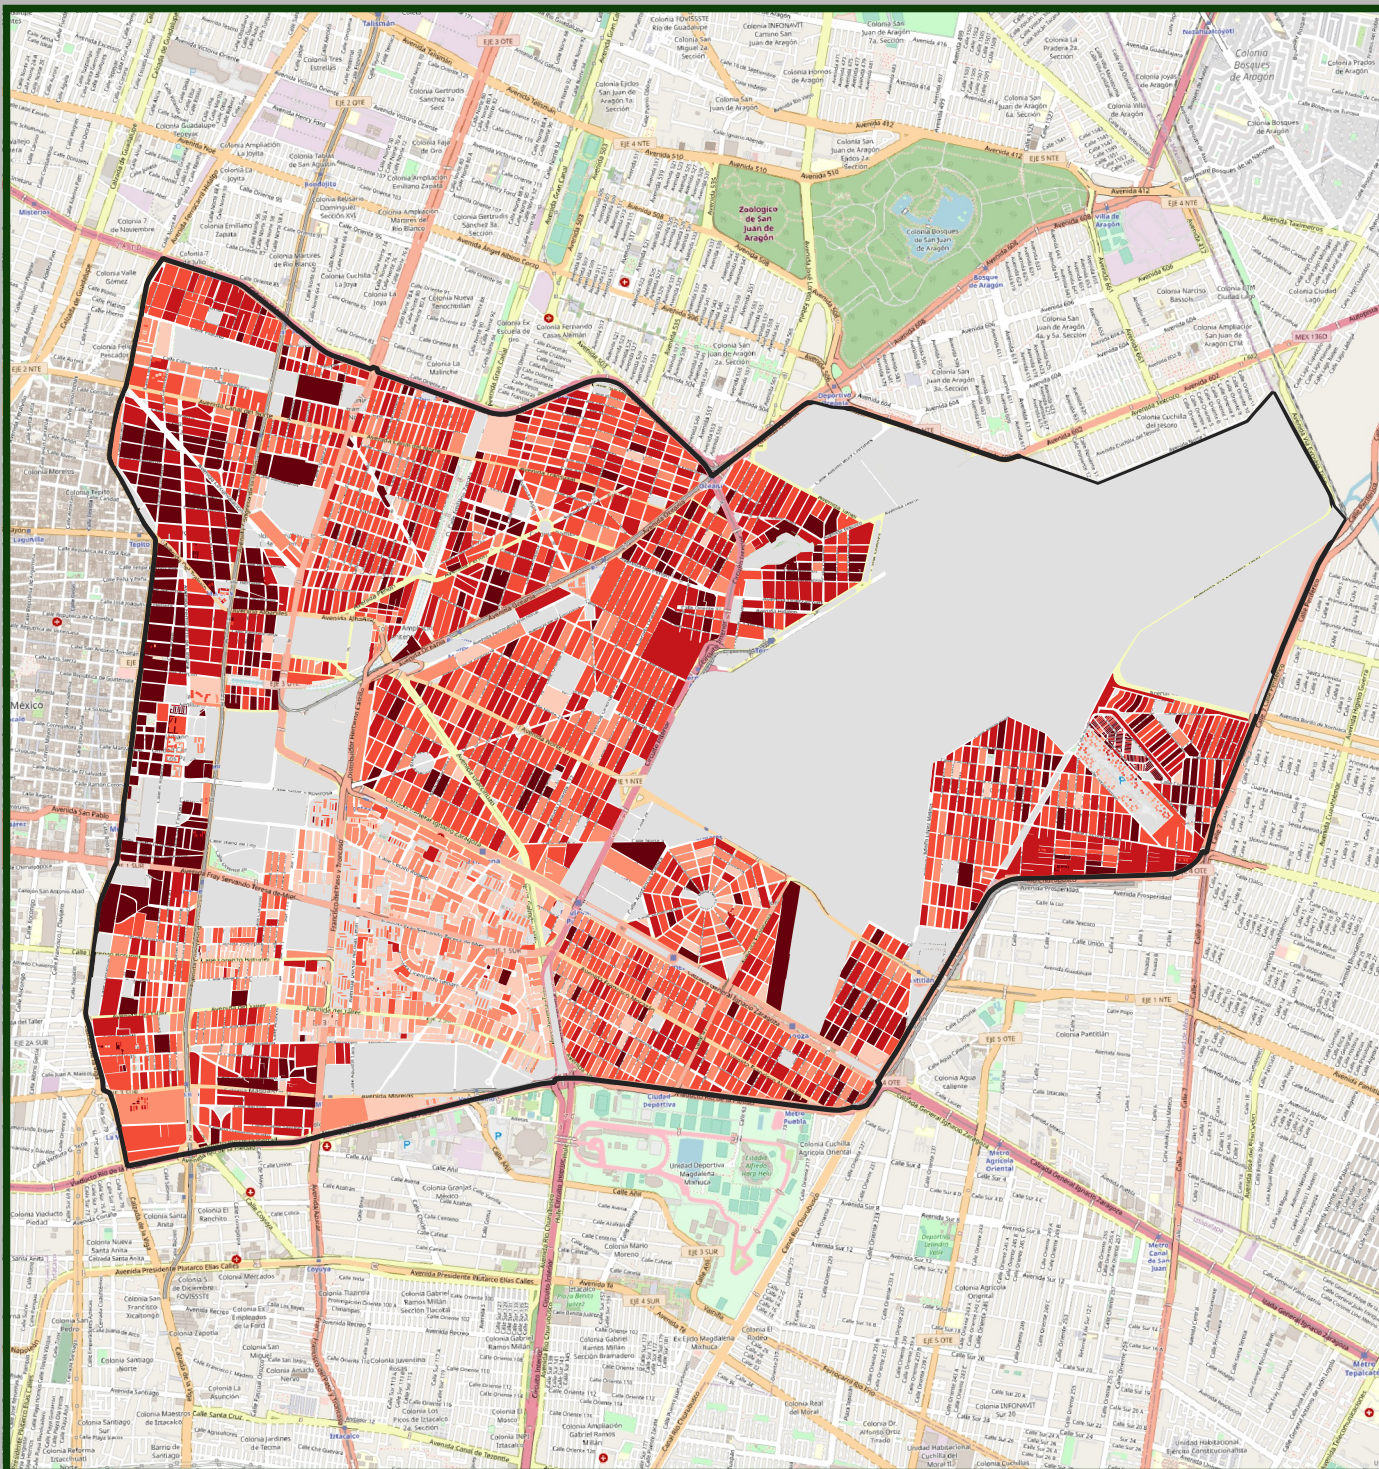

Índice de Desarrollo Social por manzana, Venustiano Carranza.

2020

EVALÚA
Ciudad de México

Estratos IDS

- Muy bajo
- Bajo
- Medio
- Alto
- Muy alto
- Sin dato

Fuente: Estimaciones del EVALÚA con base en el Censo de Población y Vivienda 2020 y el Marco Geoestadístico 2020 del INEGI.