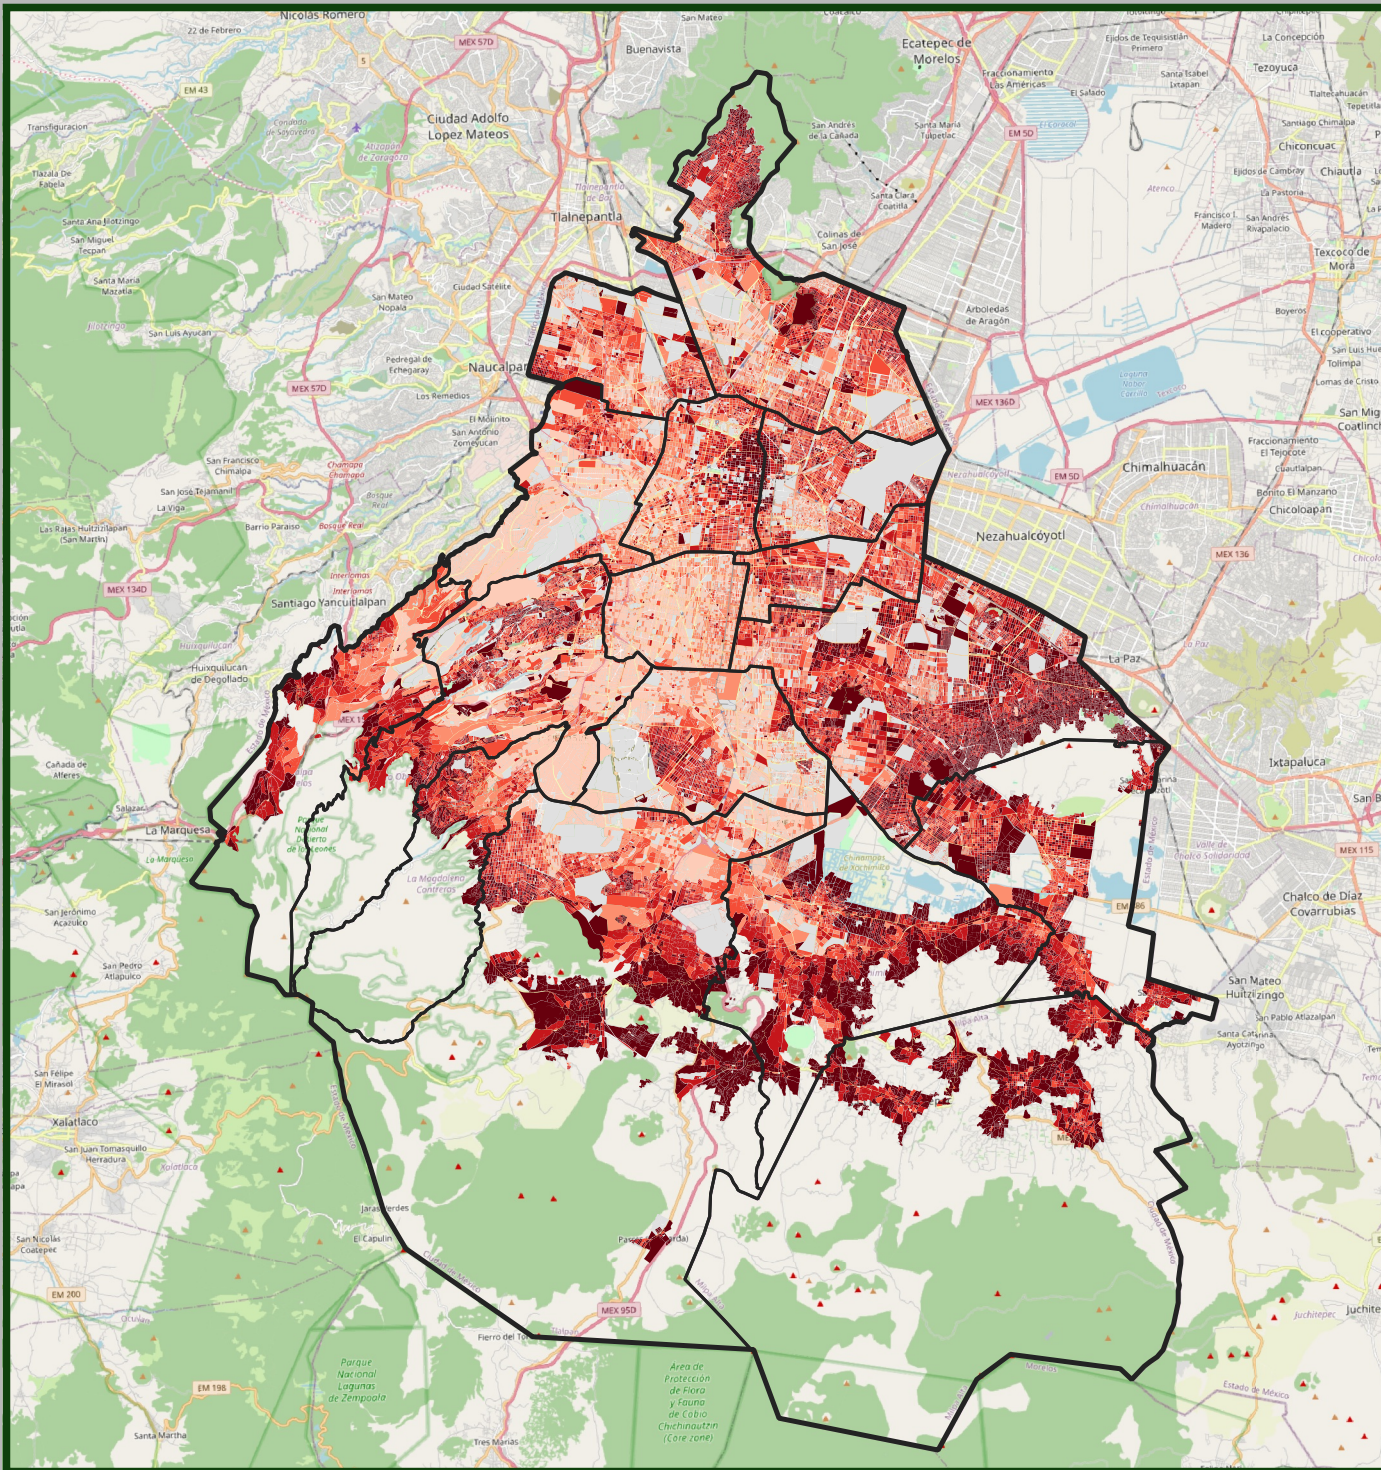

# Índice de Desarrollo Social de la Ciudad de México por manzana, 2020

**EVALÚA**  
Ciudad de México

## Estratos IDS

- Muy bajo
- Bajo
- Medio
- Alto
- Muy Alto
- Sin dato

Fuente: Estimaciones del EVALÚA con base en el Censo de Población y Vivienda 2020 y el Marco Geoestadístico 2020 del INEGI.